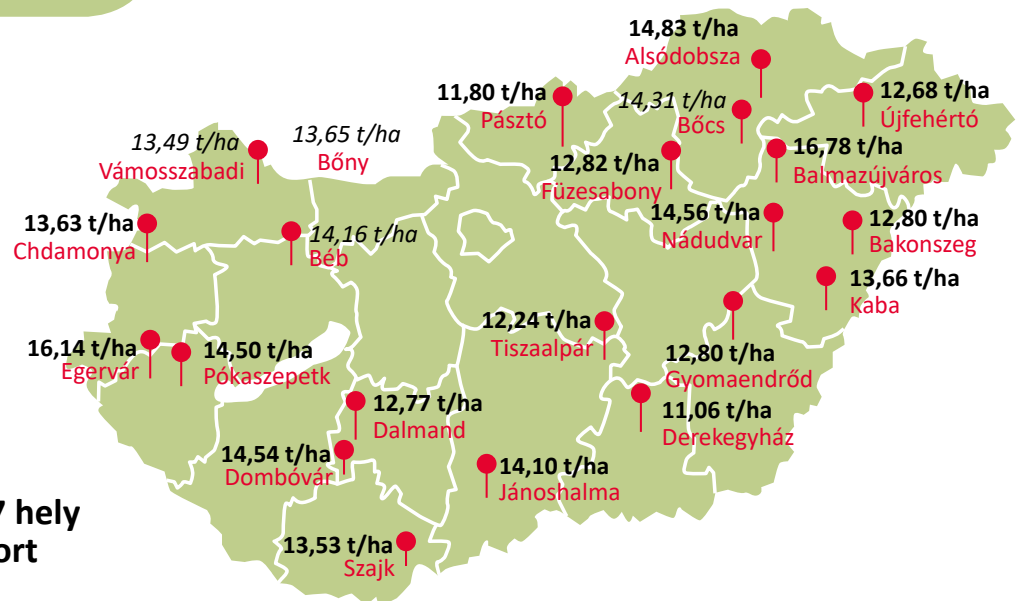

LG 31.455 (Lineade)

SZEMES FAO 450-460

EGYENESEN
TÖKÉLETES

Az **LG 31.455 (Lineade)** terméseredményei bemutató fajtakísérletekben, 2020. és 2021.

IKR kísérletek 2021, 7 hely
FAO 460-550 csoport

(Nettó termés, 14% szemnedvességre számolva.)

- **KIEMELKEDŐ TERMŐKÉPESSÉG**
- **JÓ SZÁRAZSÁGTŰRÉS**
- **JÓ TERMŐHELY-STABILITÁS**
- **KIVÁLÓ CSŐ- ÉS SZÁREGÉSZSÉG**

Jó adottságú termőhelyek kiemelkedő termőképességű hibridje.

Szabályos, hosszú, hengeres csövei az alapjuktól a végükig azonos átmérőjűek. Ez a tökéletesen egyenes csőtípus nagy terméspotenciált hordoz magában. Terméspotenciáljára jó példa, hogy 2022-ben, a GOSZ-VSZT posztregisztrációs kísérleteiben, a középérésű csoportban, a 3. helyen végzett.

**GOSZ-VSZT posztregisztrációs kísérletek eredménye 2022.
FAO 400-499 csoport, 7 helyszín**