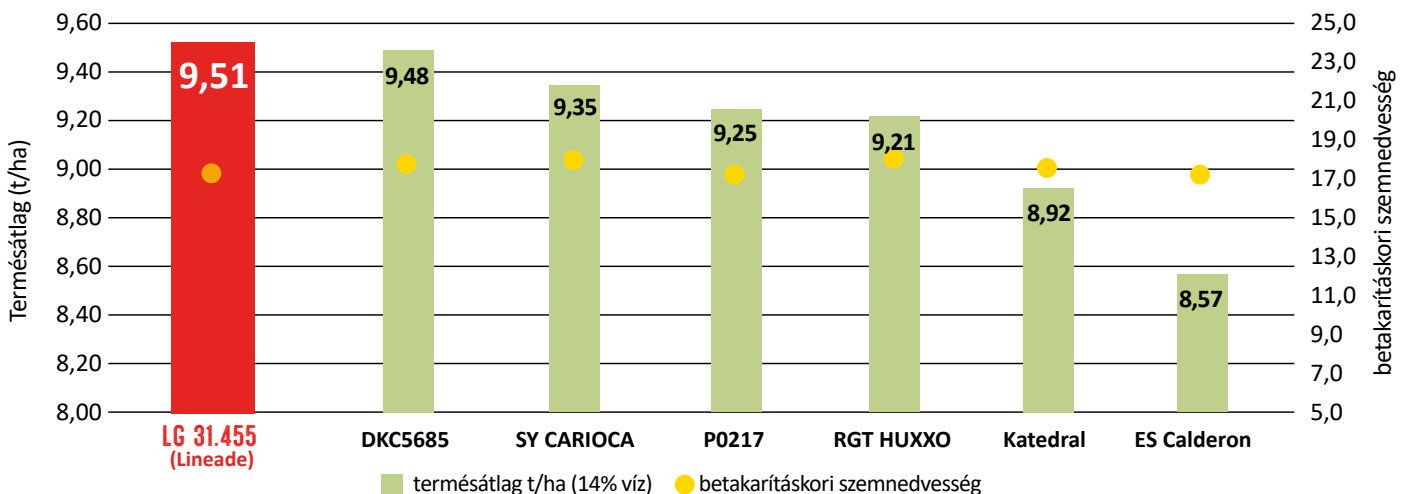

LG 31.455 (Lineade)

SZEMES FAO 450-460

EGYENESEN
TÖKÉLETES

Az **LG 31.455 (Lineade)** terméseredményei bemutató fajtakísérletekben, 2020. és 2021.

IKR kísérletek 2021, 7 hely
FAO 460-550 csoport

(Nettó termés, 14% szemnedvességre számolva.)

AZOKNAK AJÁNLJUK, AKIK

- a jó termőhelyi adottságú területeik terméspotenciáljának maximális kihasználására törekszenek,
- biztosítják a hibrid termésképzéséhez szükséges agronómiai feltételeket és ezért kiemelkedő termést várnak el.

- **KIEMELKEDŐ TERMŐKÉPESSÉG**
- **JÓ SZÁRAZSÁGTŰRÉS**
- **JÓ TERMŐHELY-STABILITÁS**
- **KIVÁLÓ CSŐ- ÉS SZÁREGÉSZSÉG**

Jó adottságú termőhelyek kiemelkedő termőképességű hibridje.

Szabályos, hosszú, hengeres csövei az alapjuktól a végükig azonos átmérőjűek. Ez a tökéletesen egyenes csőtípus nagy terméspotenciált hordoz magában. Terméspotenciáljára jó példa, hogy 2022-ben, a GOSZ-VSZT posztregisztrációs kísérleteiben, a középérésű csoportban, a 3. helyen végzett.