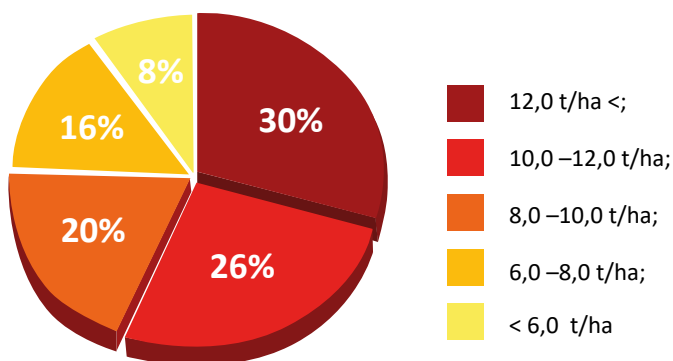

### LG 30.369 (Limanova) terméseredményei bemutató fajtakísérlet különböző évjárataiban (376 hely)

Több, eltérő évjárat üzemi tapasztalatai és elégedett partnereink eredményei igazolják kiváló termőképességét és termésbiztonságát. Stressztűrő képességét aszályos években, kiváló termőképességét kedvező évjáratokban bizonyította.

- **NAGYON JÓ TERMŐKÉPESSÉG**
- **KIVÁLÓ TERMŐHELY- ÉS ÉVJÁRAT-STABILITÁS**
- **KÖZÉPMAGAS SZÁR**

Termőképessége, tenyész ideje és alkalmazkodóképessége lehetővé teszi, hogy bármely gazdaságban gerincét képezze a kukorica vetésszerkezetnek.

Kezdeti fejlődése jó, alacsony talajhőmérsékletnél is biztonságosan vethető. Középmagas szárú hibrid. Közepes méretű csövei kiegyenlítették, jól termékenyülnek.

Nagyon jól tolerálja a szemtelítődés időszakában előforduló száraz periódusokat is. Vízleadása gyors, betakarításkori szemnedvessége az azonos érésű hibridekéénél alacsonyabb.