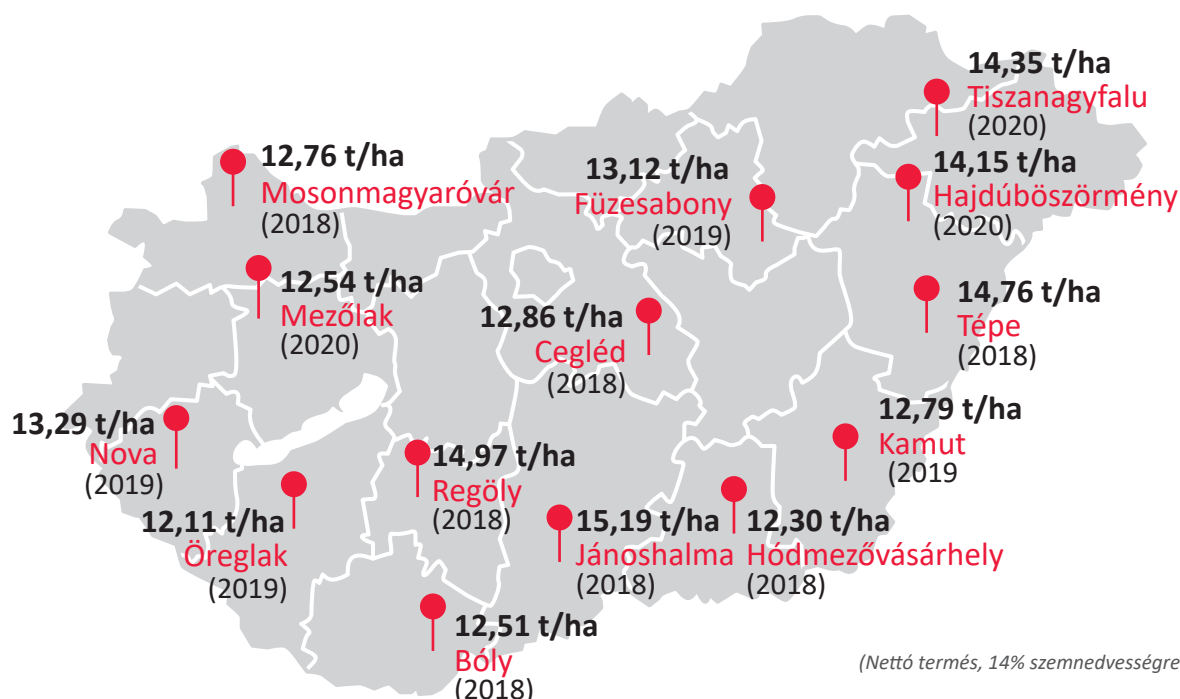

LG 30.500

SZEMES FAO 480-490

Nagyon jó termőképességű hibrid a középérésű csoport végén. Takarmányozási célra nedvesen roppantva is biztonságosan felhasználható.

Jól viseli a stresszhatásokat, azonban termőképességének kihasználása akkor lehetséges, ha biztosítják a fejlődéséhez és a termésképzéshez szükséges optimális agronómiai feltételeket.

- NAGYON JÓ TERMŐKÉPESSÉG
- KIVÁLÓ CSŐEGÉSZSÉG
- KIVÁLÓ SZÁRSZILÁRDSÁG

AJÁNLJUK ÖNNEK:

- ha szeretné kihasználni a hosszabb tenyészidőben rejlő nagyobb terméspotenciál lehetőségét,
- Kedvező termőhelyi adottságokkal rendelkezik, de kisebb mértékű szárazság előfordulhat.

Az **LG 30.500** néhány terméseredménye bemutató fajtakísérletekben

(Nettó termés, 14% szemnedvességre számolva.)