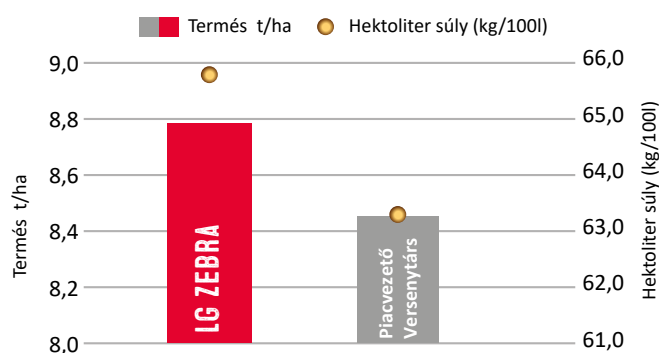

LG ZEBRA

KORAI TAKARMÁNY ÁRPA

- NAGY TERMŐKÉPESSÉG
- VÍRUS (BYDV) REZISZTENS
- NAGYON JÓ ÁLLÓKÉPESSÉG
- NAGY HEKTOLITERTÖMEG

FAJTA JELLEMZŐK

Télállóság	kiváló
Növény magasság	közép-magas
Állóképesség	nagyon jó
Kalász típus	6 soros
Érésidő	korai

BETEGSÉG-ELLENÁLLÓSÁG

Árpa sárga törpülés vírus (BYDV)	rezisztens
Árpa lisztharmat	nagyon jó
Árpa törperozsda	nagyon jó
Hálózatos levélfoltosság	jó
Rinhospóriumos levélfoltosság	jó

JELLEMZŐ MINŐSÉG

Felhasználási típus	takarmány
Hektoliter tömeg (kg/hl)	63,0 – 69,0
Fehérje tartalom (%)	12,0 – 13,0

JAVASOLT TŐSZÁM

Millió csíra db/ha	3,8 – 4,2
--------------------	-----------

A korai érés és a jó alkalmazkodóképesség nagyszerű kombinációja.

Rezisztens az árpa sárga törpülés vírusával (BYDV) szemben. Ezért a leghatékonyabb védelmet biztosítja a vírus okozta terméskiessel szemben.

Az LG ZEBRA termése és hektolitertömege a versenytárssal összehasonlítva, 2023.

ÖNNEK AJÁNLUK,

- ha a korai betakarítás mellett a kellemes meglepetéseket is szereti,
- ha korai vetés esetén is biztonságban szeretné tudni az állományát az árpa sárga törpülés vírusa okozta termés-csökkenéssel szemben,
- ha nem intenzív körülmények között termel árpát és a termésbiztonság érdekében szükség van a fajta jó alkalmazkodóképességére is.