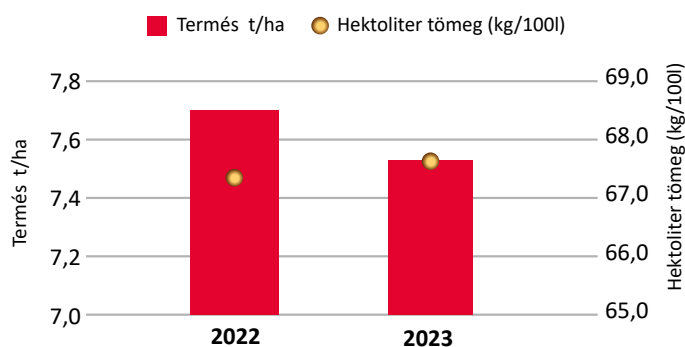

LG TRIUMPH

KÖZÉPÉRÉSŰ TAKARMÁNY ÁRPA

- KIVÁLÓ TERMŐKÉPESSÉG
- NAGYON JÓ BETEGSÉG-ELLENÁLLÓSÁG
- KIVÁLÓ ÁLLÓKÉPESSÉG
- NAGYON JÓ PRODUKTÍV BOKROSODÁS

FAJTA JELLEMZŐK

Télállóság	nagyon jó
Növény magasság	magas
Állóképesség	kiváló
Kalász típus	6 soros
Érésidő	középerésű

BETEGSÉG-ELLENÁLLÓSÁG

Árpa sárga törpülés vírus (BYDV)	nem
Árpa lisztharmit	nagyon jó
Árpa törperozsda	nagyon jó
Hálózatos levélfoltosság	jó
Rinospóriumos levélfoltosság	kiváló

JELLEMZŐ MINŐSÉG

Felhasználási típus	takarmány
Hektoliter tömeg (kg/hl)	63,0 – 69,0
Fehérje tartalom (%)	12,0 – 13,0

JAVASOLT TŐSZÁM

Millió csíra db/ha	3,8 – 4,2
--------------------	-----------

Robosztus megjelenésű, nagyon jó produktív bokrosodással. Nagy zöldtömege miatt, akár szenázs is készülhet belőle.

Erős szára és nagyon jó betegség-ellenállósága biztosítja, hogy képes kitelíteni kalászaiban a szemeket. Ennek köszönhetően – főleg intenzív körülmények között – nagy termése kiváló hektoliter tömeggel párosul.

Az LG TRIUMPH termése és hektolitertömege különböző évjáratokban

ÖNNEK AJÁNLJUK,

- ha az árpat is intenzíven termeli, ezért a fajtától kiemelkedő termést vár el,
- ha fontos a fajta jó állóképessége és betegség-ellenállósága.