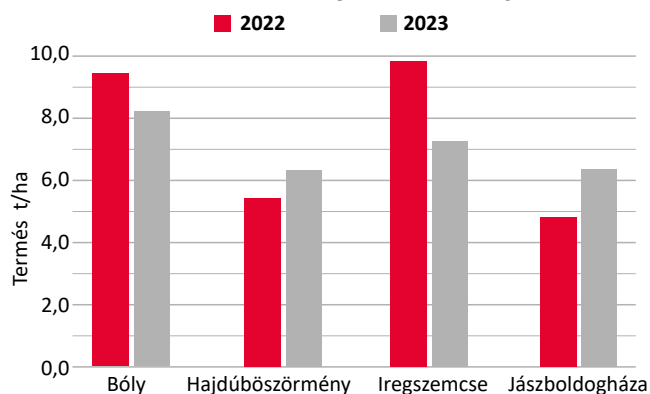

RUCHE

KÖZÉPÉRÉSŰ TRITIKÁLÉ

- **NAGYON JÓ TERMŐKÉPESSÉG**
- **JÓ ALKALMAZKODÓKÉPESSÉG**
- **JÓ BETEGSÉG-ELLENÁLLÓSÁG**
- **KÖZÉPKORAI ÉRÉS**

FAJTA JELLEMZŐK

Télállóság	nagyon jó
Növény magasság	magas
Állóképesség	kiváló
Kalász típus	-
Érésidő	közép-korai

JAVASOLT TŐSZÁM

Millió csíra db/ha	4,0 – 5,0
--------------------	-----------

Kísérleteinkben a jó adottságú térségekben nagy termésszintet ért el. A szárazságnak jobban kitett régiókban jó termésstabilitását figyeltük meg.

Hosszú, közepesen tömött kalászokat nevel.

Széles vetésidő optimummal és jó télállósággal rendelkezik.

RUCHE terméseredményei eltérő évjáratokban

(Készült: Limagrain fejlesztési kísérletek eredményei alapján)