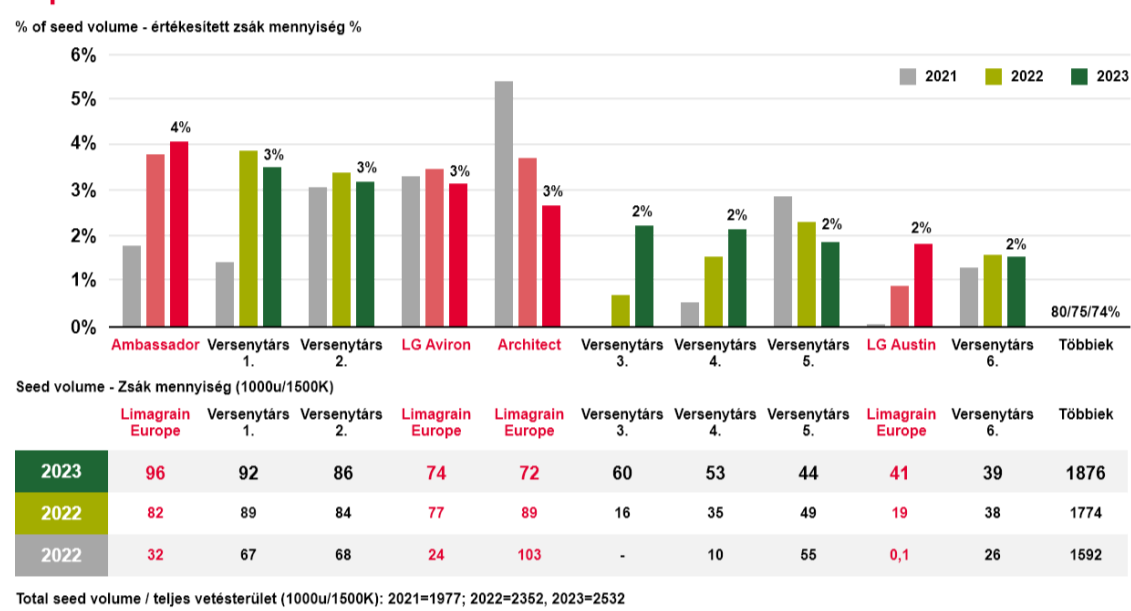

Market share of variety - Repce hibridek piaci részaránya Top 10

Az LG AMBASSADOR nemcsak Európában bizonyít.

Az LG AMBASSADOR termése a versenytársakkal összehasonlítva, 2022.

(Forrás: GOSZ-VSZT-NAK Posztregisztrációs Fajtakisérlet, középérésű hibridek, 2022.)

A posztregisztrációs fajtakisérletek középérésű csoportjában 2022-ben az LG AMBASSADOR végzett az élen!

ÖNNEK AJÁNLJUK, HA

- genetikai előrehaladásban rejlő nagyobb terméspotenciál lehetőséget szeretné kihasználni,
- olyan hibridet termelne, amely hatékonyan használja fel a kijuttatott nitrogént,
- szeretné elkerülni a tarlórépa sárgaság vírus fertőzés termés- és olajtartalom csökkentő hatását.

LEGYEN ÖN IS NYERTES, VIGYE MÉG NAGYOBB SIKERRE A REPCETERMESZTÉSÉT AZ LG AMBASSADOR-AL!

Keresse értékesítő kollégáinkat, akik a legfrissebb információkkal és megoldásokkal támogatják az Ön döntését.

Limagrain Hungária Kft.

MI VAGYUNK AZ ELSŐK!
A SZÁMOK, AMIK MAGUKÉRT BESZÉLNEK!*

LG REPCÉK KÖZEL 2 MILLIÓ HEKTÁRON*

LG REPCÉK KÖZEL 2 MILLIÓ HEKTÁRON!*

TÖBB MINT 300 000 HEKTÁR VETÉSTERÜLETEN!*