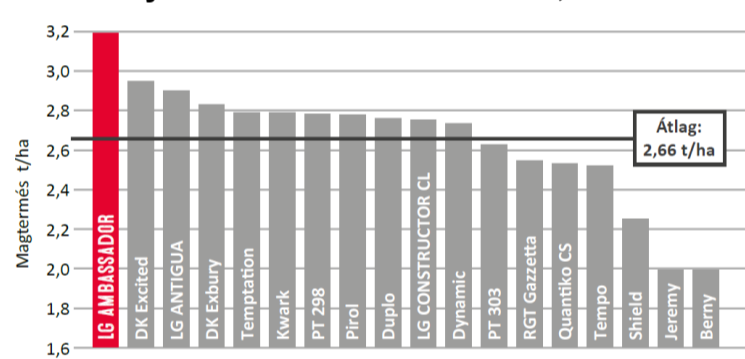

DE MIT IS JELENTENEK A SZÁMOK?*

A Kynetech piacelemző cég legfrissebb adatai alapján 2022-ben az európai gazdálkodók a Limagrain repce hibrideket közel 2 millió hektárra* választották, azaz minden 4. hektáron LG repcét vetnek Európában!

Market share of breeder - Nemesítőházat piaci részaránya Top 10

Ezt a folyamatos és kimagasló sikert az Önök bizalmának és az LG repce hibridek kiváló tulajdonságainak köszönhetjük. A közel 2 millió hektáros vetésterületből, a magyar piacon is jól ismert LG AMBASSADOR-t több, mint 300.000 hektáron* vetették. Ez a 2022-ben elvetett teljes magyar repceterület másfélszerese!*

Market share of variety - Repce hibridek piaci részaránya Top 10

Az LG AMBASSADOR nemcsak Európában bizonyít.

Az LG AMBASSADOR termése a versenytársakkal összehasonlítva, 2022.

(Forrás: GOSZ-VSZT-NAK Posztregisztrációs Fajtakisérlet, középérésű hibridek, 2022.)

A posztregisztrációs fajtakisérletek középérésű csoportjában 2022-ben az LG AMBASSADOR végzett az élen!

ÖNNEK AJÁNLJUK, HA

- genetikai előrehaladásban rejlő nagyobb terméspotenciál lehetőséget szeretné kihasználni,
- olyan hibridet termelne, amely hatékonyan használja fel a kijuttatott nitrogént,
- szeretné elkerülni a tarlórépa sárgaság vírus fertőzés termés- és olajtartalom csökkentő hatását.