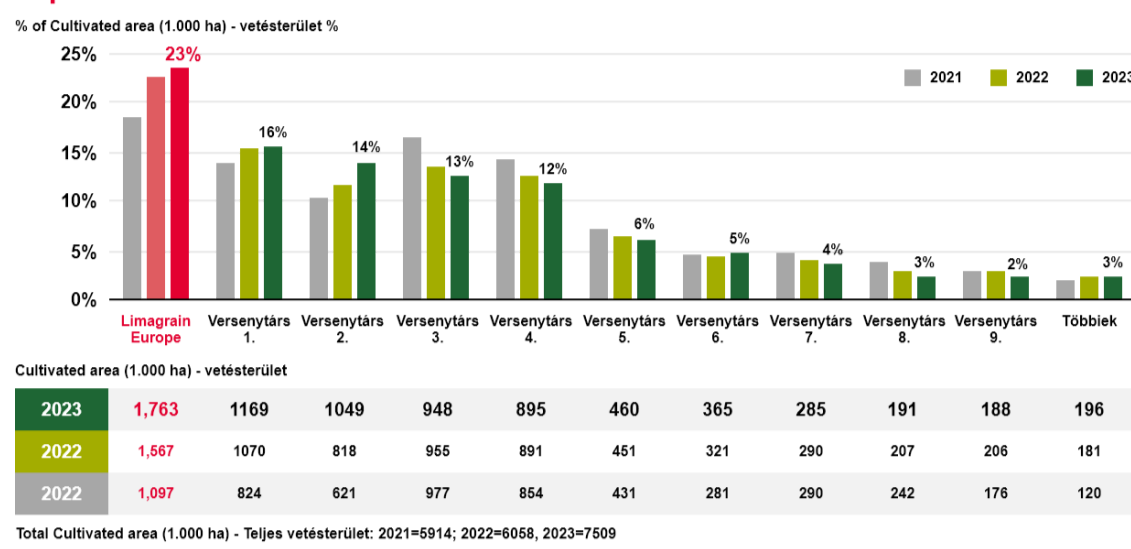

A SZÁMOK, AMIK MAGUKÉRT BESZÉLNEK!*

Büszkén és örömmel tájékoztatjuk az olvasókat, hogy a Limagrain 6 év alatt több, mint duplájára növelte repce piacrészét Európában, így 2022-ben ismételen az első helyen végzett az európai őszi káposztarepce piacon!*

- **LIMAGRAIN EUROPE**
  anyacégünk ismét a repcenemesítők első helyezettje 23 %-kal
- **LG AMBASSADOR**
  hibridünk már két éve Európa piacvezető hibridje 300.000 hektáron
- **LG REPCÉK AZ ÉLVONALBAN**
  az európai Top10-ben LG AVIRON, LG ARCHITECT, LG AUSTIN

DE MIT IS JELENTENEK A SZÁMOK?*

A Kynetech piacelemző cég legfrissebb adatai alapján 2022-ben az európai gazdálkodók a Limagrain repce hibrideket közel 2 millió hektárra* választották, azaz minden 4. hektáron LG repcét vetnek Európában!

Market share of breeder - Nemesítőházat piaci részaránya Top 10

Ezt a folyamatos és kimagasló sikert az Önök bizalmának és az LG repce hibridek kiváló tulajdonságainak köszönhetjük. A közel 2 millió hektáros vetésterületből, a magyar piacon is jól ismert LG AMBASSADOR-t több, mint 300.000 hektáron* vetették. Ez a 2022-ben elvetett teljes magyar repceterület másfélszerese!*