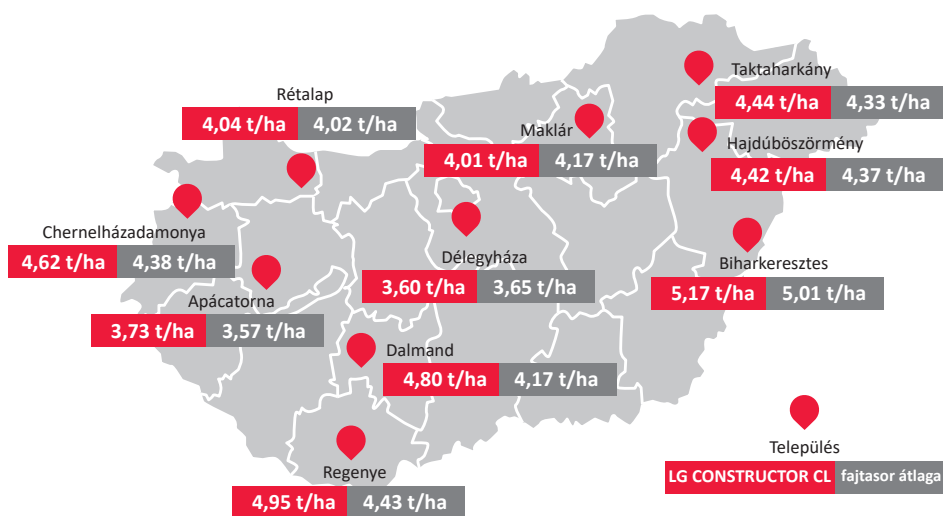

## ÖNNEK AJÁNLUJUK, HA

- Clearfield® gyomirtást igénylő repce területeire kiemelkedő termőképességű hibridet keres,
- de a termésbiztonságot is szem előtt tartja,
- szeretné elkerülni a tarlórépa sárgaság vírus fertőzés termés- és olajtartalom csökkentő hatását.

Az LG ARCHITECT Clearfield® változata.

**NAGY TERMŐKÉPESSÉG**

**TuYV REZISZTENCIA**

**KIPERGÉS-ELLENÁLLÓSÁG**

**Clearfield®**

gyomirtási rendszer repcebén

## Az LG CONSTRUCTOR CL terméseredményei bemutató fajtakísérletekben, 2021.

(Készült: Limagrain bemutató fajtakísérletek eredményei alapján. Nettó termés, 9% nedvességtartalomra számítva)

Az első Clearfield® repce, amely rezisztens a tarlórépa sárgaság vírusával szemben.