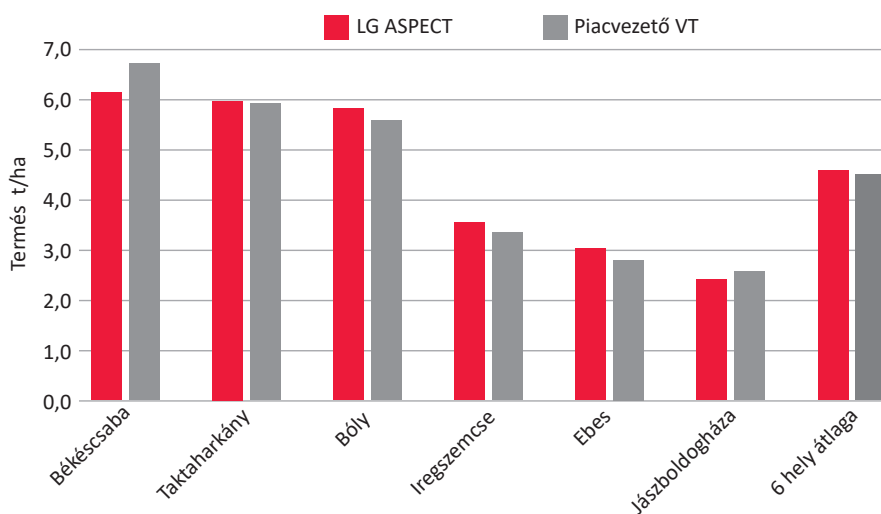

ÖNNEK AJÁNLUJUK, HA

- nagy termőképességű hibridet keres,
- amely a kissé későbbi vetést is jól viseli,
- szeretné elkerülni a tarlórépa sárgaság vírus fertőzés termés- és olajtartalom csökkentő hatását.

Kedvező agronómiai tulajdonságok egyesülnek a nagy termőképességgel.

NAGY TERMŐKÉPESSÉG

KIVÁLÓ TÉLÁLLÓSÁG

TuYV REZISZTENCIA

KIPERGÉS-ELLENÁLLÓSÁG

Az LG ASPECT termése a Verseny társ hibriddel összehasonlítva a KITE Zrt. kísérleteiben, 2021.

(Forrás: KITE Zrt., négyismétléses kisparcellás kísérletek, 2021. Nettó termés 8% nedvességtartalomra számolva.)

A hazai kizárólagos forgalmazó partnerünk – KITE Zrt. - kísérleteiben évek óta bizonyítja nagyon jó stabilitását. Terméseredményei folyamatosan az egyik legnépszerűbb versenytárral azonos szintűek.