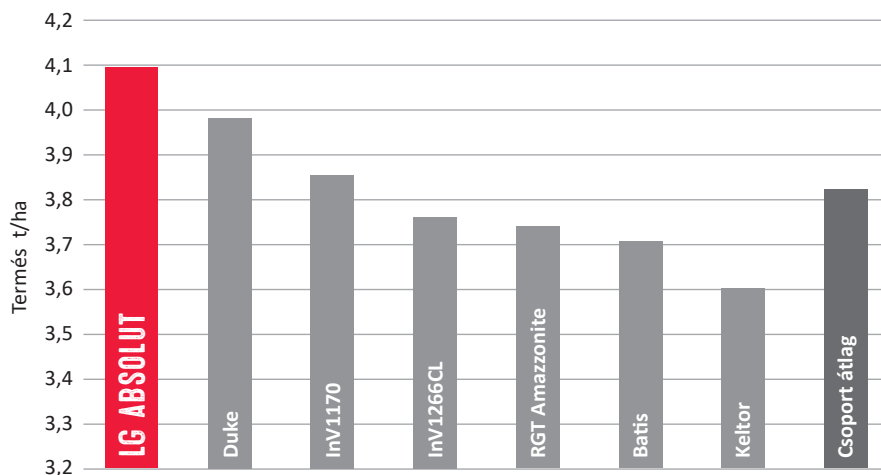

LG ABSOLUT

KORAI HIBRID

ÖNNEK AJÁNLUK, HA

- intenzív termesztést folytat és ehhez nagy termőképességű hibridet keres,
- olyan hibridre van szüksége, amellyel néhány nappal korábban kezdhető a betakarítás.

Kedvező agronómiai tulajdonságok egyesülnek a nagy termőképességgel.

- **NAGY TERMŐKÉPESSÉG**
- **TuYV REZISZTENCIA**
- **RLM7 FÓMA REZISZTENCIA**
- **KIPERGÉS-ELLENÁLLÓSÁG**

Az LG ABSOLUT terméseredménye a korai érésű versenytársakkal összehasonlítva, 2021.

(Forrás: GOSZ-VSZT-NAK Posztregisztrációs Kísérlet, korai érésű hibridek, 2021. helyek száma: 8)

2019-ben az Államilag Elismert hibridek kísérletében (NÉBIH) minden termőhelyen az első helyen végzett a korai érésű csoportban. Kiváló terméseredményeivel sok termelő figyelmét felhívta magára.