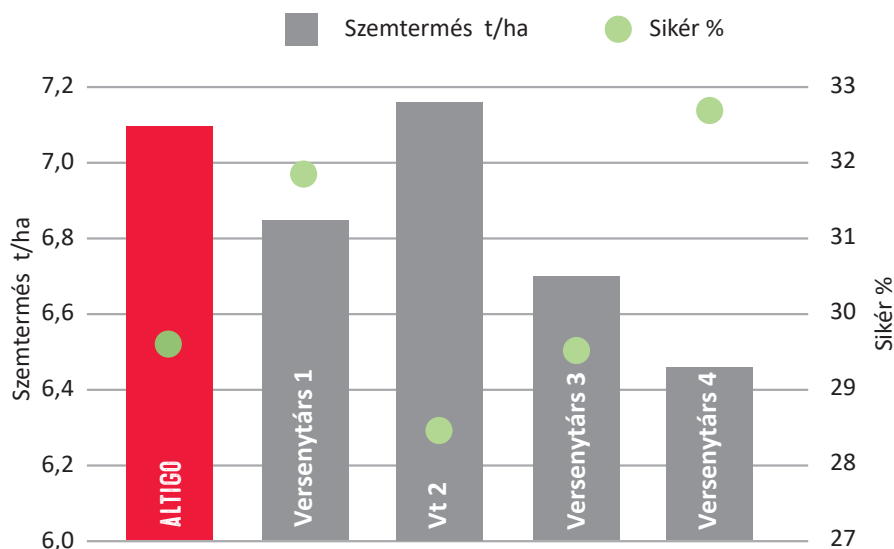

Az elmúlt 10 év alatt nagy piaci karriert futott be Magyarországon. Alkalmazkodóképessége és megbízhatósága vetkszik az újabb fajtákkal is. Kedvező agronómiai tulajdonságainak köszönhetően évek óta jól teljesít üzemi körülmények között. Ezért, jelenleg is meghatározó részét képezi fajta ajánlatunknak.

ÖNNEK AJÁNLUK, HA

- egy sokszorosan kipróbált fajtával érzi biztonságban a nagy termést.

ÉVEK ÓTA STABILAN

- NAGY TERMŐKÉPESSÉG
- JÓ ÁLTALÁNOS BETEGSÉG-ELLENÁLLÓSÁG
- STABIL MINŐSÉG
- KALÁSZ TÍPUS: SZÁLKÁS

Az ALTIGO termése és minősége a négy legnagyobb területen termelt korai érésű versenytárral összehasonlítva

(Készült: GOSZ-VSZT-NAK őszi búza posztregisztrációs fajtakísérletek, korai érésű csoport 2022. eredményei alapján. Versenytársak sorrendje a 2022. évi vetőmag előállító területek nagysága alapján.)

Termőképessége, komplex agronómiai és minőségi tulajdonságainak összessége alapján a mai napig versenyképes a köztermesztésben meghatározó korai érésű fajtákkal.