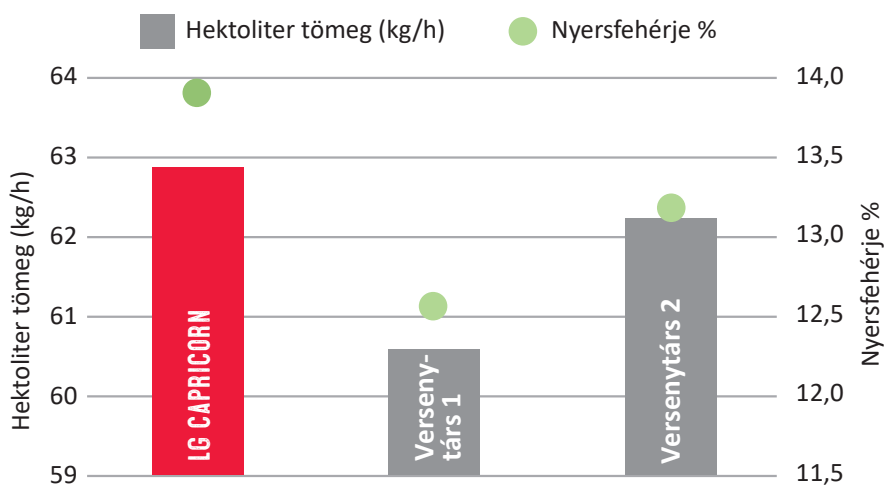

LG CAPRICORN

KÖZÉPÉRÉSŰ TAKARMÁNY ÁRPA

Akár a hatsoros fajtákkal azonos termésszint elérésére képes. Nagy termőképességének alapját hosszú, végig termékenyülő, teljes értékű szemeket nevelő kalászaik adják. Közép-magas, erős szára miatt megdőlés nem jellemző rá. Nagyon jó betegség-ellenállóság jellemzi.

ÖNNEK AJÁNLUK, HA

- jó beltartalmi értékekkel rendelkező takarmány alapanyag termelése a cél,
- kalász törésre nem hajlamos fajtát keres.

KITELT SZEMEKEL

- JÓ ALKALMAZKODÓKÉPESSÉG
- KIVÁLÓ ÁLLÓKÉPESSÉG
- KALÁSZ TÍPUS: 2 SOROS

Az LG CAPRICORN minőségi mutatói két 6 soros versenytárral összehasonlítva, 2022.

(Készült: Limagrain magyarországi fejlesztési kísérletek alapján. Minták nedvességtartalma 9%.)

A termény értékesítés során magasabb hektolitertömege, a takarmányozásban pedig kiemelkedő fehérjetartalma jelenti a fajta előnyét a népszerű versenytársakhoz képest.