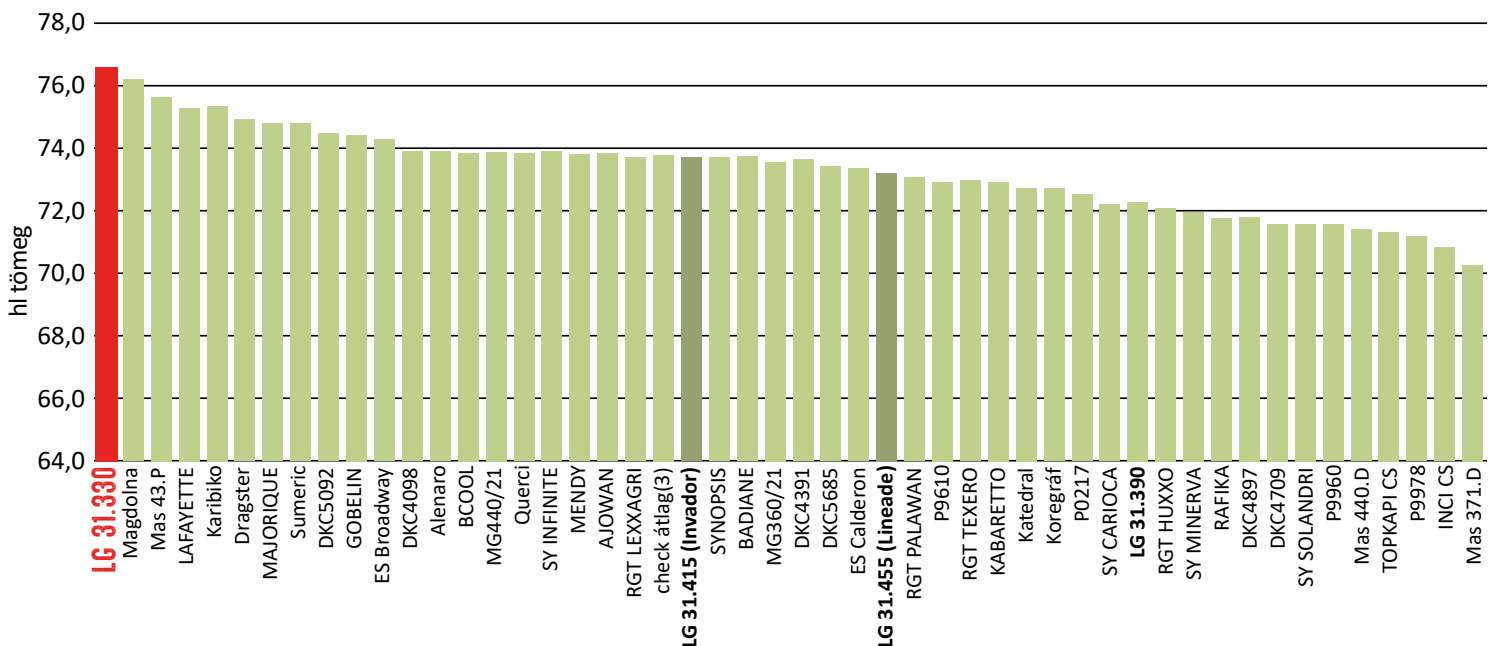

Kiváló termőképességű hibrid aransárga szemekkel a korai éréscsoport első felében. Termésstabilitását az eltérő körülmények között is kiváló csővég termékenyülésének és jól telítődő szemeknek köszönheti.

IKR kísérletek 2021., 4 hely (hl tömeg)