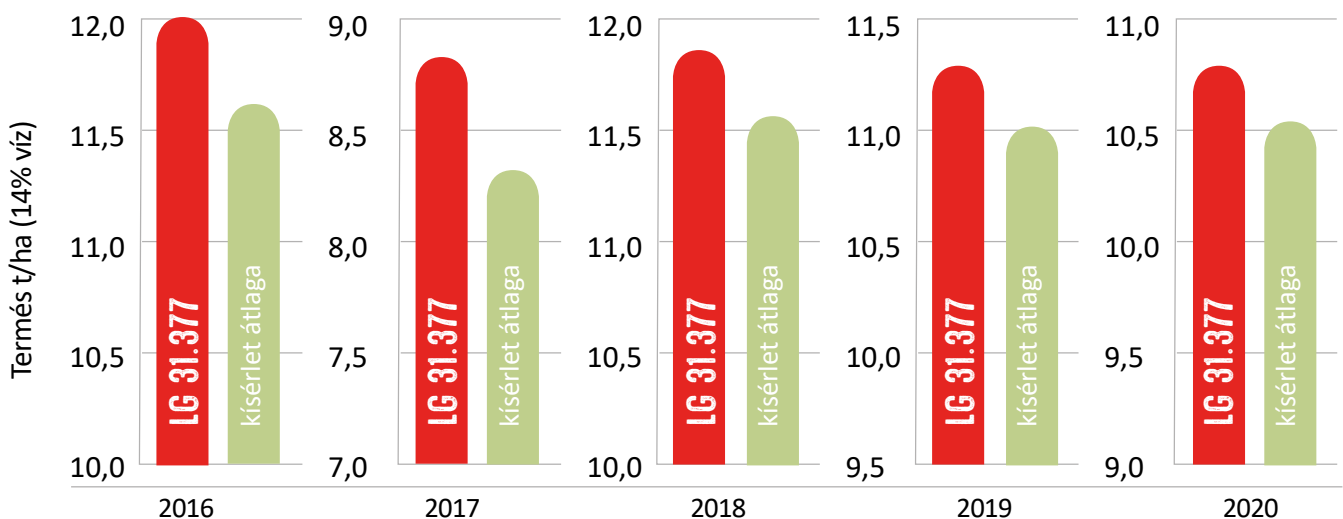

## AJÁNLJUK ÖNNEK:

- amennyiben jó, vagy átlagos termőhelyi adottságok között gazdálkodik és a nagy termés elérése mellett a termésbiztonság is fontos,
- az elérhető termésszintet kis vagy közepes mértékben befolyásolja az évjárat,
- A szárítási költségek csökkentése érdekében alacsony szemnedvességgel végzi a betakarítást, ezért egészséges, erős szárú hibridre van szüksége.

- **NAGYON JÓ TERMŐKÉPESSÉG**
- **JÓ TERMÉS-STABILITÁS**
- **JÓ SZÁRAZSÁGTŰRÉS**
- **EGÉSZSÉGES, SZILÁRD SZÁR**

Az elsőként bevezetett HYDRANEO hibridünk, mely azoknak jelent megoldást, akik a szárazság kockázatának csökkentése érdekében az agrotechnikai megoldások mellett a hibrid választásra is hangsúlyt fektetnek.

### Az LG 31.377 terméselőnye eltérő évjáratokban

(Készült: Limagrain fejlesztési kísérletek, korai csoport, Magyarország. Azonos helyszínek eredményei alapján.)