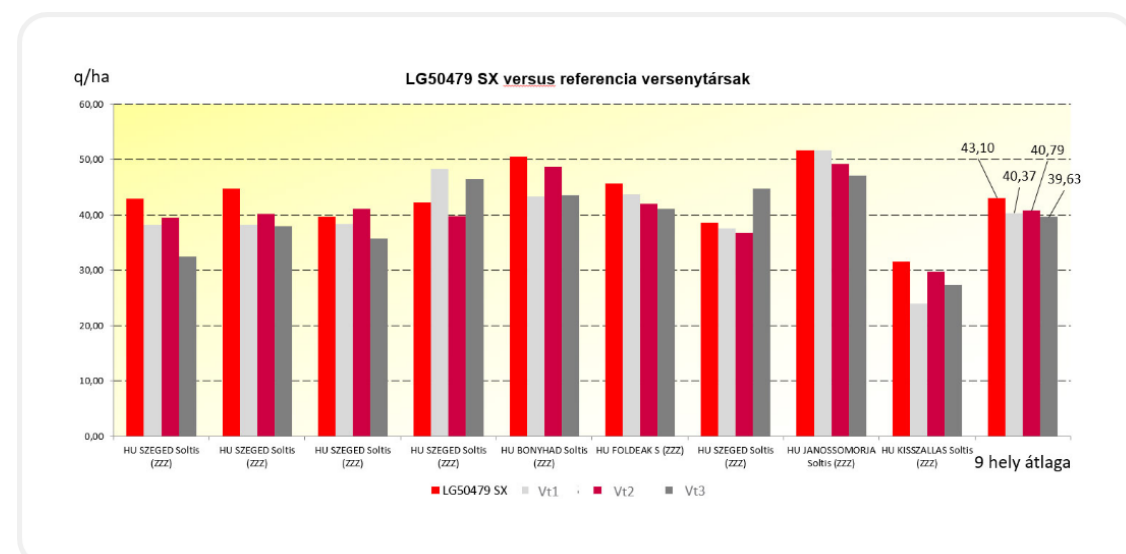

A nagyobb méretért [kattintson ide](#) vagy a képre!

Versenytársaihoz viszonyítva is kiemelkedő eredményre képes, így versenyképessége, kiváló gazdasági értéke a köztermesztésben is igazolást nyert.

▼ Az LG 50.479 SX termése három vezető versenytárhoz viszonyítva, Magyarországon