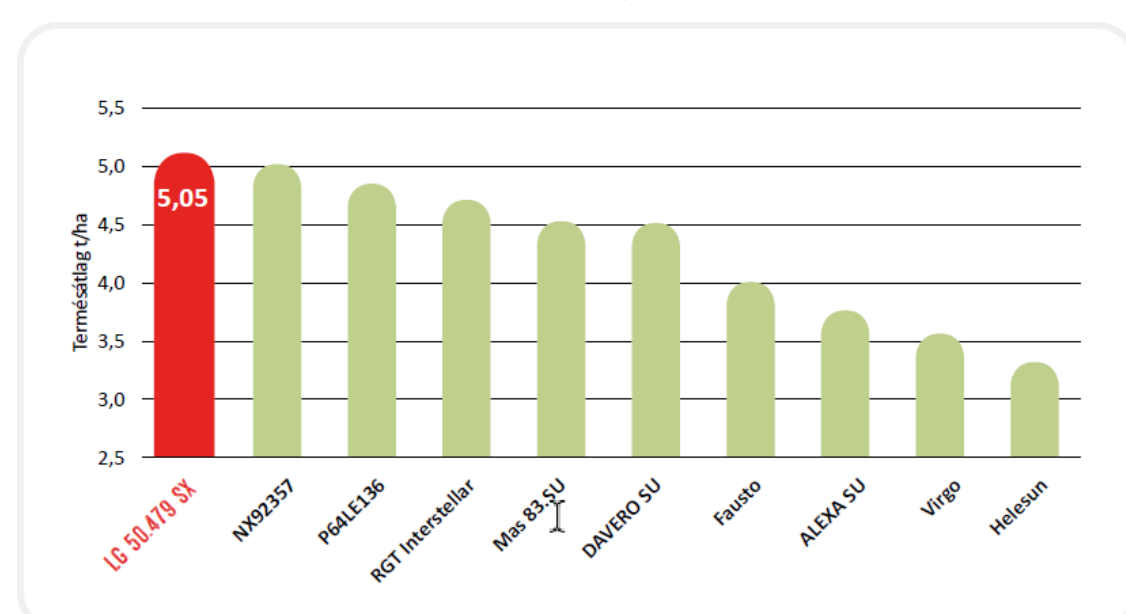

AZOKNAK AJÁNLIJUK, AKIK

- Express™ 50SX-el és a szélesebb hatásspektrumú, hatékonyabb, Evorelle® Express™ gyomirtó szerrel egyaránt kezelhető hibridet keresnek
- a magas terméspotenciálion túl fontosnak tartják a betegségekkel szembeni ellenállóságot is
- aszályos körülmények között is a lehető legmagasabb termést szeretnék elérni

Terméspotenciálja és termésstabilitása kiemelkedő, amelyre kiváló példa a 2021-es IKR kísérlet, ahol a linolsavas, Express toleráns hibridek közül, egyedül az LG 50.479 SX tudott 5 t/ha-nál magasabb termést elérni a kísérletben szereplő hibridek közül.

▼ LG 50.479 SX terméseredménye IKR kísérletben, 2021.