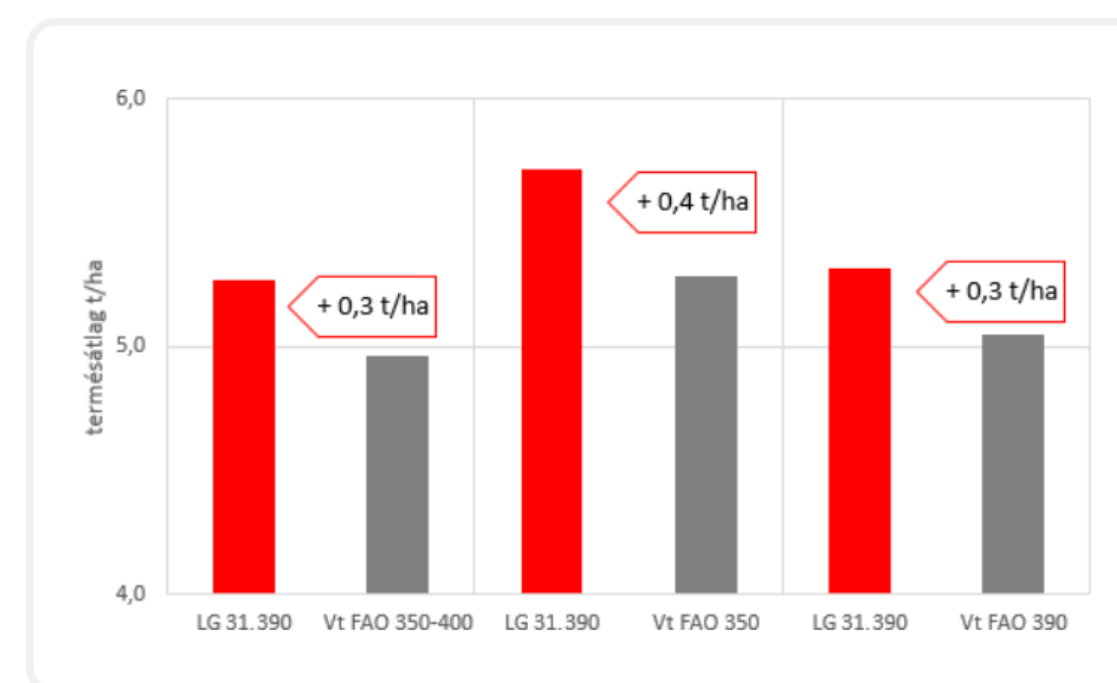

▼ LG 31.390 terméseredménye száraz évszabványban, magyarországi mezoparcellás kísérletekben 2022