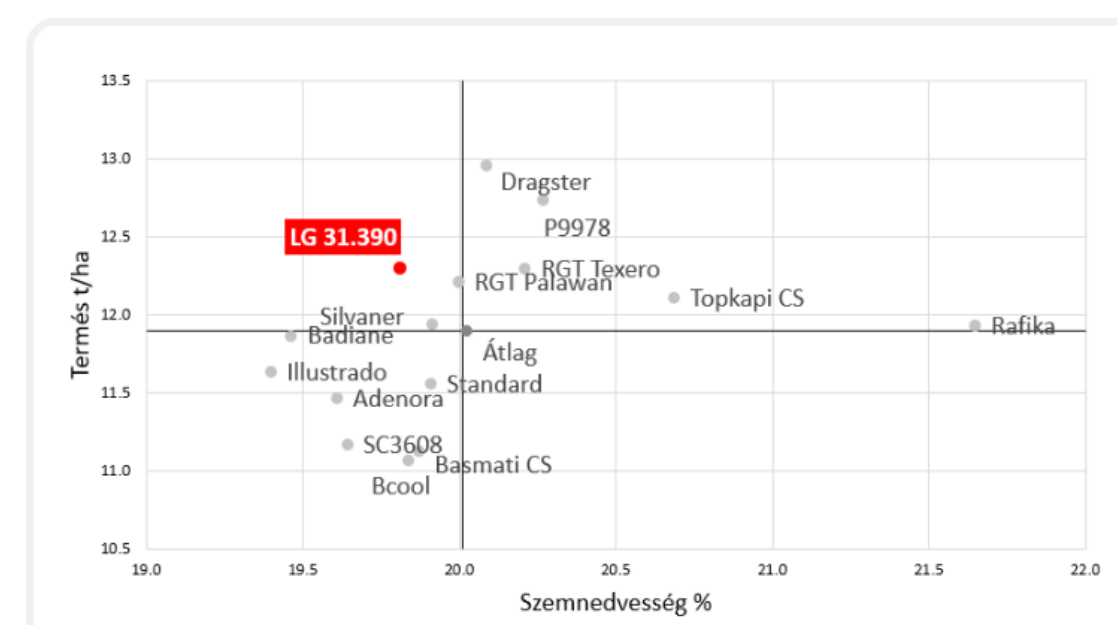

▼ IKR kísérletek 2020, 9 helyszín | Korai csoport (FAO 360-390)

A nagyobb méretért [kattintson ide](http://kattintson.ide) vagy a képre!