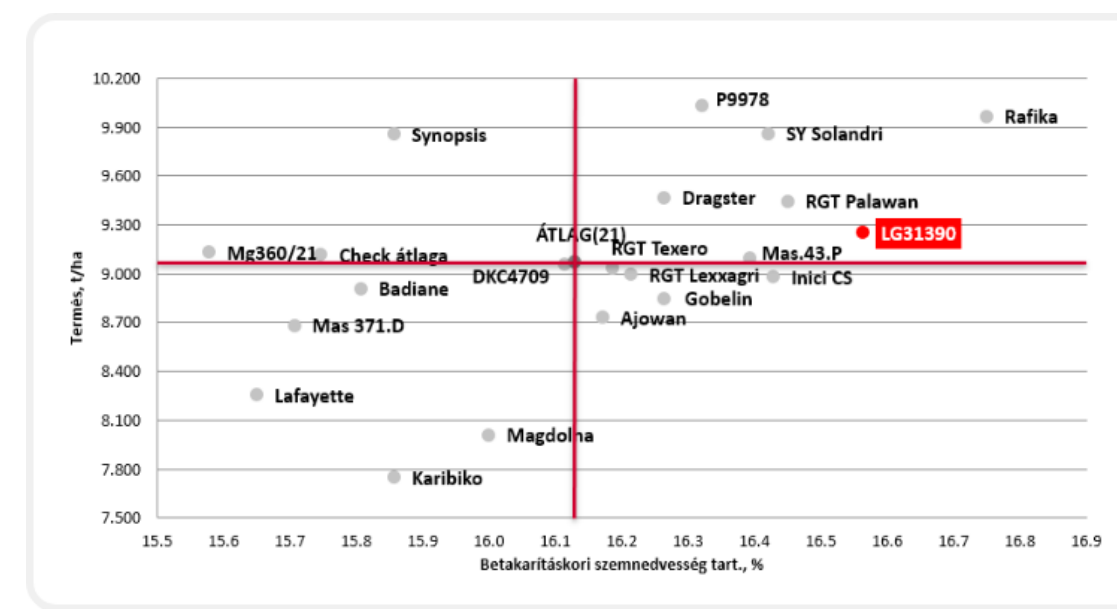

▼ IKR kísérletek 2021, 7 helyszín | Korai csoport (FAO 360-390)

Jó választás azoknak, akik a szárazság hatásának csökkentését a jó agrotechnikai gyakorlat és a hibrid választás kombinációjával oldják meg, valamint olyan hibridet keresnek, amely meghalálja a kedvező termőhelyi adottságokat.

**KIVÁLÓ
TERMŐKÉPESSÉG
ÉS NAGYFOKÚ
TERMÉSBIZTONSÁG**

**A KÖVETKEZŐ HÍRLEVELÜNK TÉMÁJA
A LG 31.415 (Invador) ÉS LG 31.455 (Lineade)
GOSZ-VSZT EREDMÉNYE LESZ.**